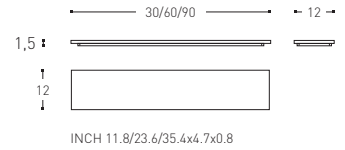

229 01 71
TOALLERO ARO
\$ 1,620.00

229 01 52
PORTACEPILLOS
\$ 1,830.00

INCH 23.6x11.8x3.7

229 01 68
TOALLERO ESTANTE
\$ 6,100.00

bath life

229 05 33
BANDEJA
\$ 420.00

229 05 53
PORTAOBJETOS
\$ 840.00

229 01 40
BARRA ESTANTE
\$ 2,170.00
229 01 60
\$ 3,060.00