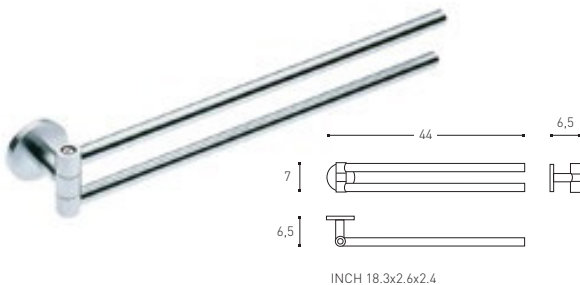

■ 240 01 48
CONTAINER
\$ 1,870.00

minimalism

■ **240 01 87**
 CONTAINER ESCALÓN
 \$ 2,220.00

■ **240 01 71**
 TOALLERO ARO
 \$ 1,190.00

■ TOALLERO
240 01 64 41,5 CM / INCH 16.3
 \$ 1,600.00
240 01 65 61,5 CM / INCH 24.2
 \$ 1,740.00

■ **240 01 59**
 PORTAPAPEL CON TAPA
 \$ 1,350.00

■ **240 01 75**
 TOALLERO GIRATORIO DOBLE
 \$ 2,580.00

■ **240 01 58**
 PORTAPAPEL SIN TAPA
 \$ 880.00

minimalism

■ **240 01 00**
ESCOBILLERO
\$ 2,130.00

△ **251 01 00**
ESCOBILLERO SUELO/PARED
\$ 2,720.00