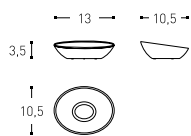

INCH 5.1x4.1x1.4

■ △ **252 69 32** GRIS AMATISTA
252 14 32 ROJO RUBÍ
JABONERA
$ 320.00