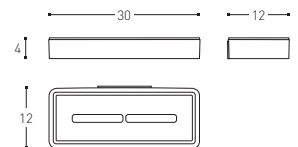

DESIGN BY COSMICSTUDIO project

251 01 21
 COLGADOR
 \$ 730.00

251 01 54
 PORTACEPILLOS
 \$ 1,820.00

251 01 05
 DOSIFICADOR
 \$ 2,010.00

251 61 85
 ESPEJO AUMENTO (X3)
 \$ 2,720.00

251 01 44
 ESTANTE VIDRIO
 \$ 1,850.00