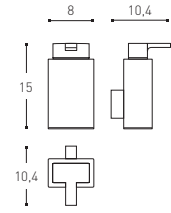

*Set of perfectly straight
lines and angles
within an exclusive
and timeless design.*

batht life

DESIGN BY CARLES FERRUZ

229 01 21
COLGADOR
\$ 770.00

229 01 05
DOSIFICADOR
\$ 2,560.00

TOALLERO
229 01 63 30 CM / INCH 11.8
\$ 1,650.00
229 01 69 45 CM / INCH 17.7
\$ 2,010.00
229 01 64 60 CM / INCH 23.6
\$ 2,240.00
229 01 65 90 CM / INCH 35.4
\$ 3,080.00

229 01 71
TOALLERO ARO
\$ 1,620.00

229 01 52
PORTACEPILLOS
\$ 1,830.00

INCH 23.6x11.8x3.7

229 01 68
TOALLERO ESTANTE
\$ 6,100.00

bath life

229 05 33
BANDEJA
\$ 420.00

229 05 53
PORTAOBJETOS
\$ 840.00

229 01 40
BARRA ESTANTE
\$ 2,170.00
229 01 60
\$ 3,060.00