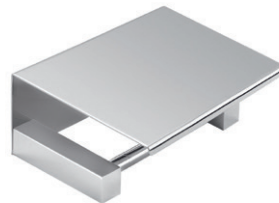

PORTAPAPEL CON TAPA
229 01 59
$ 2,830.00