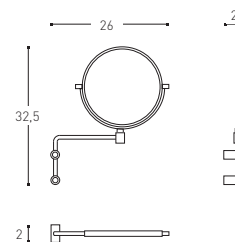

mini malism

DESIGN BY COSMIC STUDIO

minimalism

■ 240 01 21
COLGADOR
\$ 560.00

■◆ 240 01 32
JABONERA
\$ 1,350.00

■△ 251 01 54
PORTACEPILLOS
\$ 1,820.00

■ 240 01 86
ESPEJO AUMENTO (x1) (x3)
\$ 2,190.00

■ 240 01 49
CONTAINER
\$ 1,510.00

■ 240 01 48
CONTAINER
\$ 1,870.00

minimalism

■ **240 01 87**
 CONTAINER ESCALÓN
 \$ 2,220.00

■ **240 01 71**
 TOALLERO ARO
 \$ 1,190.00

■ TOALLERO
240 01 64 41,5 CM / INCH 16.3
 \$ 1,600.00
240 01 65 61,5 CM / INCH 24.2
 \$ 1,740.00