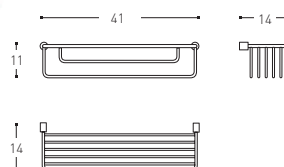

mini malism

DESIGN BY COSMIC STUDIO

minimalism

■ 240 01 21
COLGADOR
\$ 560.00

■◆ 240 01 32
JABONERA
\$ 1,350.00

■△ 251 01 54
PORTACEPILLOS
\$ 1,820.00

■ 240 01 86
ESPEJO AUMENTO (x1) (x3)
\$ 2,190.00

■ 240 01 49
CONTAINER
\$ 1,510.00

■ 240 01 48
CONTAINER
\$ 1,870.00

minimalism

■ **240 01 87**
 CONTAINER ESCALÓN
 \$ 2,220.00

■ **240 01 71**
 TOALLERO ARO
 \$ 1,190.00

■ TOALLERO
240 01 64 41,5 CM / INCH 16.3
 \$ 1,600.00
240 01 65 61,5 CM / INCH 24.2
 \$ 1,740.00