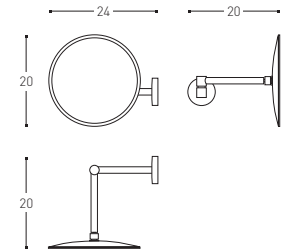

DESIGN BY COSMICSTUDIO project

251 01 21
 COLGADOR
 \$ 730.00

251 01 54
 PORTACEPILLOS
 \$ 1,820.00

251 01 05
 DOSIFICADOR
 \$ 2,010.00

251 61 85
 ESPEJO AUMENTO (X3)
 \$ 2,720.00

251 01 44
 ESTANTE VIDRIO
 \$ 1,850.00