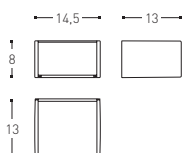

251 61 49
 CONTAINER
 \$ 2,170.00

project

■ △ **251 61 50**
 CONTAINER RINCÓN
 \$ 2,010.00

■ **251 01 75**
 TOALLERO DOBLE GIRATORIO
 \$ 3,080.00

■ **251 01 71** 15 CM / INCH 5.9
 TOALLERO ARO
 \$ 1,820.00

■ TOALLERO
251 01 64 40 CM / INCH 15.7
 \$ 1,900.00
251 01 65 60 CM / INCH 23.6
 \$ 2,100.00

■ **251 01 59**
 PORTAPEPEL CON TAPA
 \$ 1,870.00

■ **251 01 58**
 PORTAPEPEL SIN TAPA
 \$ 1,420.00

project

251 01 57
PORTAPAPEL DOBLE SIN TAPA
\$1,970.00