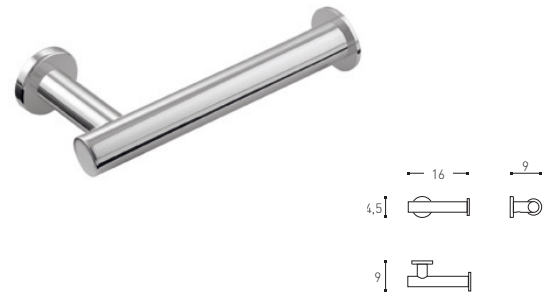

■ **205 01 58**
PORTAPEPEL SIN TAPA
$ 1,100.00