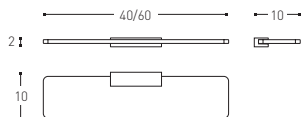

DESIGN BY COSMICSTUDIO project

251 01 21
 COLGADOR
 \$ 730.00

251 01 54
 PORTACEPILLOS
 \$ 1,820.00

251 01 05
 DOSIFICADOR
 \$ 2,010.00

251 61 85
 ESPEJO AUMENTO (X3)
 \$ 2,720.00

251 01 44
 ESTANTE VIDRIO
 \$ 1,850.00