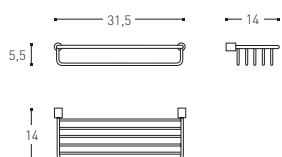

mini malism

DESIGN BY COSMIC STUDIO

minimalism

■ 240 01 21
COLGADOR
\$ 560.00

■◆ 240 01 32
JABONERA
\$ 1,350.00

■△ 251 01 54
PORTACEPILLOS
\$ 1,820.00

■ 240 01 86
ESPEJO AUMENTO (x1) (x3)
\$ 2,190.00

■ 240 01 49
CONTAINER
\$ 1,510.00

■ 240 01 48
CONTAINER
\$ 1,870.00

minimalism

■ **240 01 87**
 CONTAINER ESCALÓN
 \$ 2,220.00

■ **240 01 71**
 TOALLERO ARO
 \$ 1,190.00

■ TOALLERO
240 01 64 41,5 CM / INCH 16.3
 \$ 1,600.00
240 01 65 61,5 CM / INCH 24.2
 \$ 1,740.00