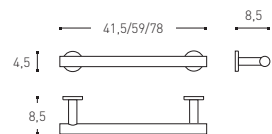

■ **TOALLERO**
205 01 64 41,5 CM / INCH 16.3
\$ 1,420.00
205 01 65 59 CM / INCH 23.2
\$ 1,560.00

architect

■ **205 01 68**
 TOALLERO ESTANTE
 \$ 3,490.00

■ **205 01 59**
 PORTAPEPEL CON TAPA
 \$ 1,370.00