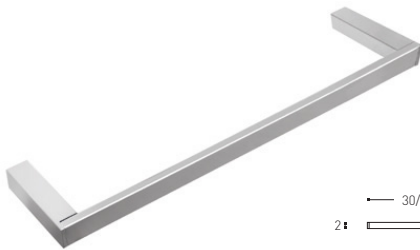

205 01 41
SOPORTE MAMPARA PARA COLGADOR
\$ 460.00

205 01 40
SOPORTE MAMPARA PARA TOALLERO
\$ 320.00

205 01 41
SOPORTE MAMPARA PARA COLGADOR
\$ 460.00

Conjugación de **líneas**
y **ángulos** rectos perfectos,
de diseño **exclusivo**
y **atemporal**.

*Set of perfectly straight
lines and angles
within an exclusive
and timeless design.*

batht life

DESIGN BY CARLES FERRUZ

229 01 21
COLGADOR
\$ 770.00

229 01 05
DOSIFICADOR
\$ 2,560.00

TOALLERO
229 01 63 30 CM / INCH 11.8
\$ 1,650.00
229 01 69 45 CM / INCH 17.7
\$ 2,010.00
229 01 64 60 CM / INCH 23.6
\$ 2,240.00
229 01 65 90 CM / INCH 35.4
\$ 3,080.00

229 01 71
TOALLERO ARO
\$ 1,620.00

229 01 52
PORTACEPILLOS
\$ 1,830.00

INCH 23.6x11.8x3.7

229 01 68
TOALLERO ESTANTE
\$ 6,100.00

bath life

229 05 33
BANDEJA
\$ 420.00

229 05 53
PORTAOBJETOS
\$ 840.00

229 01 40
BARRA ESTANTE
\$ 2,170.00
229 01 60
\$ 3,060.00