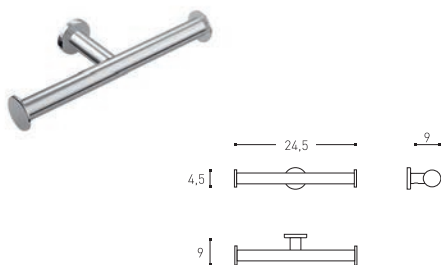

■ **TOALLERO**
205 01 64 41,5 CM / INCH 16.3
\$ 1,420.00
205 01 65 59 CM / INCH 23.2
\$ 1,560.00

architect

■ **205 01 68**
 TOALLERO ESTANTE
 \$ 3,490.00

■ **205 01 59**
 PORTAPEPEL CON TAPA
 \$ 1,370.00

■ ○ ◆ **205 01 00**
 ESCOBILLERO
 \$ 1,392.00

■ **205 01 58**
 PORTAPEPEL SIN TAPA
 \$ 1,100.00

■ **205 01 57**
 PORTAPEPEL DOBLE SIN TAPA
 \$ 1,240.00

△ **251 01 00**
 ESCOBILLERO SUELO/PARED
 \$ 2,720.00