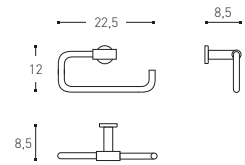

■ **205 01 71**
TOALLERO ARO
$ 1,300.00