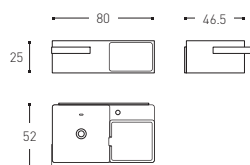

723 05 03*

LAVABO CON TOALLERO, 1 COMPARTIMENTO Y SIFÓN, DESAGÜE Y VÁLVULA DE PUSH

$ 21,670.00