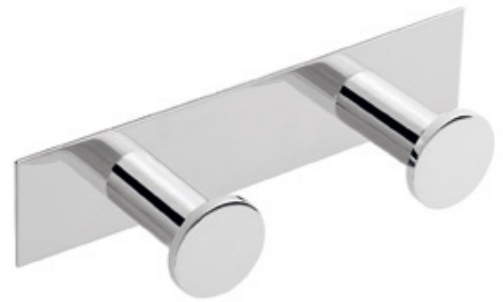

205 01 21
COLGADOR
$ 480.00

205 01 22
COLGADOR DOBLE
$ 1,280.00

205 01 33
JABONERA BAÑERA
$ 1,440.00