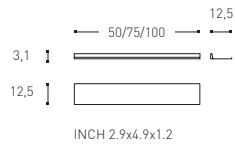

ESTANTE (2 UDS)

CONTAINER 11X 25 CM

CONTAINER 11 X 33 CM

APLIQUE BILED CON MANDO A DISTANCIA

- 755 59 03**
ESPEJO CORREDOR. 100 CM
INCLUYE:
 » ESPEJO 50 CM
 » ESTANTE INOX MATE 100 CM (2 UDS)
 » CONTAINER BLANCO 25X11X7 CM
 » CONTAINER BLANCO 33X11X2.5 CM
 » APLIQUE BILED CON MANDO A DISTANCIA
\$ 11,900.00

ESTANTE (2 UDS)

CONTAINER 11X 25 CM

CONTAINER 11 X 33 CM

APLIQUE BILED CON MANDO A DISTANCIA

- **755 59 47**
ESTANTE (X2) 50 CM
\$ 2,260.00
- **755 59 44**
ESTANTE (X2) 75 CM
\$ 2,740.00
- **755 59 50**
ESTANTE (X2) 100 CM
\$ 3,200.00