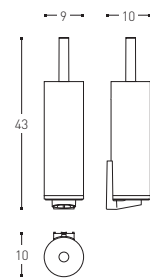

■ 240 01 48
CONTAINER
\$ 1,870.00

minimalism

■ **240 01 87**
 CONTAINER ESCALÓN
 \$ 2,220.00

■ **240 01 71**
 TOALLERO ARO
 \$ 1,190.00

■ TOALLERO
240 01 64 41,5 CM / INCH 16.3
 \$ 1,600.00
240 01 65 61,5 CM / INCH 24.2
 \$ 1,740.00

■ **240 01 59**
 PORTAPAPEL CON TAPA
 \$ 1,350.00

■ **240 01 75**
 TOALLERO GIRATORIO DOBLE
 \$ 2,580.00

■ **240 01 58**
 PORTAPAPEL SIN TAPA
 \$ 880.00

minimalism

■ **240 01 00**
ESCOBILLERO
\$ 2,130.00

△ **251 01 00**
ESCOBILLERO SUELO/PARED
\$ 2,720.00