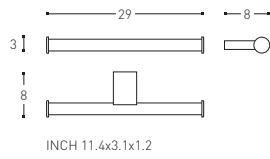

■ TOALLERO
251 01 64 40 CM / INCH 15.7
 \$ 1,900.00
251 01 65 60 CM / INCH 23.6
 \$ 2,100.00

■ **251 01 59**
 PORTAPEPEL CON TAPA
 \$ 1,870.00

■ **251 01 58**
 PORTAPEPEL SIN TAPA
 \$ 1,420.00

project

251 01 57
PORTAPAPEL DOBLE SIN TAPA
\$1,970.00