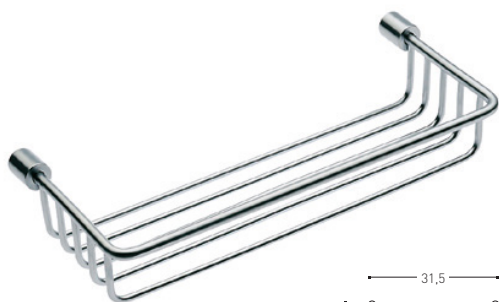

mini malism

DESIGN BY COSMIC STUDIO

minimalism

■ 240 01 21
COLGADOR
\$ 560.00

■◆ 240 01 32
JABONERA
\$ 1,350.00

■△ 251 01 54
PORTACEPILLOS
\$ 1,820.00

■ 240 01 86
ESPEJO AUMENTO (x1) (x3)
\$ 2,190.00

■ 240 01 49
CONTAINER
\$ 1,510.00

■ 240 01 48
CONTAINER
\$ 1,870.00

minimalism

■ **240 01 87**
 CONTAINER ESCALÓN
 \$ 2,220.00

■ **240 01 71**
 TOALLERO ARO
 \$ 1,190.00

■ TOALLERO
240 01 64 41,5 CM / INCH 16.3
 \$ 1,600.00
240 01 65 61,5 CM / INCH 24.2
 \$ 1,740.00

■ **240 01 59**
 PORTAPAPEL CON TAPA
 \$ 1,350.00

■ **240 01 75**
 TOALLERO GIRATORIO DOBLE
 \$ 2,580.00

■ **240 01 58**
 PORTAPAPEL SIN TAPA
 \$ 880.00

minimalism

■ **240 01 00**
ESCOBILLERO
\$ 2,130.00

△ **251 01 00**
ESCOBILLERO SUELO/PARED
\$ 2,720.00