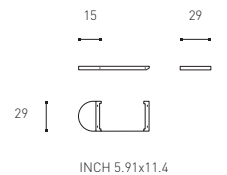

755 05 10

LAVABO 55 X 55 CM
 INCLUYE SIFÓN Y CONTRA DE CLICK
 CLACK
\$ 7,900.00

755 00 1302 102 102

MUEBLE 1 CAJÓN 75 CM, BLANCO MATE
 INCLUYE CONTAINER 40.5X10.5X5 CM EN
 COLOR NEGRO (2 UDS).
\$ 12,500.00

755 00 0902 102 102

MUEBLE 1 CAJÓN 50 CM, BLANCO MATE
 INCLUYE CONTAINER 40.5X10.5X5 CM EN
 COLOR NEGRO (2 UDS).
\$ 11,300.00

755 01 64

TOALLERO 15 X 29 CM. CROMADO
 BRILLO
\$ 2,630.00

- 755 59 01**
ESPEJO CORREDOR. 50 CM
INCLUYE:
 » ESPEJO 50 CM
 » ESTANTE INOX MATE 50CM (2 UDS)
 » CONTAINER BLANCO 25X11X7 CM
 » CONTAINER BLANCO 33X11X2.5 CM
 » APLIQUE BILED CON MANDO A DISTANCIA
\$ 9,300.00

ESTANTE (2 UDS)

CONTAINER 11X 25 CM

CONTAINER 11 X 33 CM

APLIQUE BILED CON MANDO A DISTANCIA

- 755 59 02**
ESPEJO CORREDOR. 75 CM
INCLUYE:
 » ESPEJO 50 CM
 » ESTANTE INOX MATE 75CM (2 UDS)
 » CONTAINER BLANCO 25X11X7 CM
 » CONTAINER BLANCO 33X11X2.5 CM
 » APLIQUE BILED CON MANDO A DISTANCIA
\$ 10,700.00

ESTANTE (2 UDS)

CONTAINER 11X 25 CM

CONTAINER 11 X 33 CM

APLIQUE BILED CON MANDO A DISTANCIA

- 755 59 03**
ESPEJO CORREDOR. 100 CM
INCLUYE:
 » ESPEJO 50 CM
 » ESTANTE INOX MATE 100 CM (2 UDS)
 » CONTAINER BLANCO 25X11X7 CM
 » CONTAINER BLANCO 33X11X2.5 CM
 » APLIQUE BILED CON MANDO A DISTANCIA
\$ 11,900.00