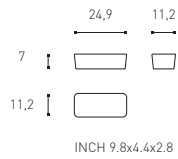

- **755 05 48**
  CONTAINER 11X 25 CM
  $ 350.00