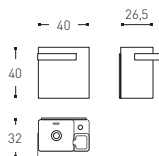

723 05 01*

LAVABO CON TOALLERO, 2 COMPARTIMENTOS Y SIFÓN, DESAGÜE Y VÁLVULA DE PUSH

$ 16,040.00