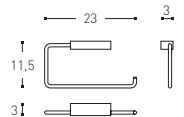

*Set of perfectly straight
lines and angles
within an exclusive
and timeless design.*

batht life

DESIGN BY CARLES FERRUZ

229 01 21
COLGADOR
\$ 770.00

229 01 05
DOSIFICADOR
\$ 2,560.00

TOALLERO
229 01 63 30 CM / INCH 11.8
\$ 1,650.00
229 01 69 45 CM / INCH 17.7
\$ 2,010.00
229 01 64 60 CM / INCH 23.6
\$ 2,240.00
229 01 65 90 CM / INCH 35.4
\$ 3,080.00

229 01 71
TOALLERO ARO
\$ 1,620.00

229 01 52
PORTACEPILLOS
\$ 1,830.00

INCH 23.6x11.8x3.7

229 01 68
TOALLERO ESTANTE
\$ 6,100.00

bath life

229 05 33
BANDEJA
\$ 420.00

229 05 53
PORTAOBJETOS
\$ 840.00

229 01 40
BARRA ESTANTE
\$ 2,170.00
229 01 60
\$ 3,060.00