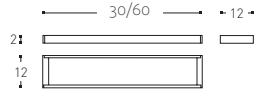

*Set of perfectly straight
lines and angles
within an exclusive
and timeless design.*

batht life

DESIGN BY CARLES FERRUZ

229 01 21
COLGADOR
\$ 770.00

229 01 05
DOSIFICADOR
\$ 2,560.00

TOALLERO
229 01 63 30 CM / INCH 11.8
\$ 1,650.00
229 01 69 45 CM / INCH 17.7
\$ 2,010.00
229 01 64 60 CM / INCH 23.6
\$ 2,240.00
229 01 65 90 CM / INCH 35.4
\$ 3,080.00

229 01 71
TOALLERO ARO
\$ 1,620.00

229 01 52
PORTACEPILLOS
\$ 1,830.00

INCH 23.6x11.8x3.7

229 01 68
TOALLERO ESTANTE
\$ 6,100.00

bath life

229 05 33
BANDEJA
\$ 420.00

229 05 53
PORTAOBJETOS
\$ 840.00

229 01 40
BARRA ESTANTE
\$ 2,170.00
229 01 60
\$ 3,060.00