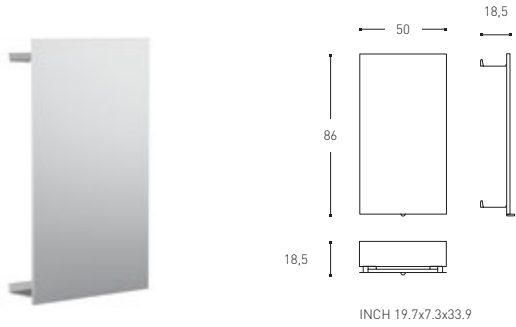

755 05 10

LAVABO 55 X 55 CM
 INCLUYE SIFÓN Y CONTRA DE CLICK
 CLACK
\$ 7,900.00

755 00 1302 102 102

MUEBLE 1 CAJÓN 75 CM, BLANCO MATE
 INCLUYE CONTAINER 40.5X10.5X5 CM EN
 COLOR NEGRO (2 UDS).
\$ 12,500.00

755 00 0902 102 102

MUEBLE 1 CAJÓN 50 CM, BLANCO MATE
 INCLUYE CONTAINER 40.5X10.5X5 CM EN
 COLOR NEGRO (2 UDS).
\$ 11,300.00

755 01 64

TOALLERO 15 X 29 CM. CROMADO
 BRILLO
\$ 2,630.00

- 755 59 01**
ESPEJO CORREDOR. 50 CM
INCLUYE:
 » ESPEJO 50 CM
 » ESTANTE INOX MATE 50CM (2 UDS)
 » CONTAINER BLANCO 25X11X7 CM
 » CONTAINER BLANCO 33X11X2.5 CM
 » APLIQUE BILED CON MANDO A DISTANCIA
\$ 9,300.00