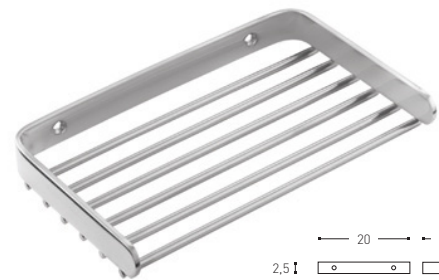

205 01 21
 COLGADOR
 \$ 480.00

205 01 22
 COLGADOR DOBLE
 \$ 1,280.00

205 01 33
 JABONERA BAÑERA
 \$ 1,440.00

290 02 39
 JABONERA REJILLA
 \$ 920.00

205 01 53
 PORTACEPILLOS
 \$ 1,350.00

205 01 20
 PORTAGUANTES
 \$ 280.00

○ **290 02 30**
JABONERA REJILLA RINCÓN
\$ 920.00

■ **205 01 03**
DOSIFICADOR
\$ 1,460.00

■ ○ **205 01 46**
ESTANTE INOX
\$ 1,900.00

■ **205 01 71**
TOALLERO ARO
\$ 1,300.00

■ **205 01 69**
TOALLERO
\$ 1,010.00