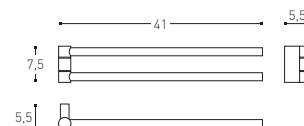

DESIGN BY COSMICSTUDIO project

251 01 21
 COLGADOR
 \$ 730.00

251 01 54
 PORTACEPILLOS
 \$ 1,820.00

251 01 05
 DOSIFICADOR
 \$ 2,010.00

251 61 85
 ESPEJO AUMENTO (X3)
 \$ 2,720.00

251 01 44
 ESTANTE VIDRIO
 \$ 1,850.00

251 61 49
 CONTAINER
 \$ 2,170.00

project

■ △ **251 61 50**
 CONTAINER RINCÓN
 \$ 2,010.00

■ **251 01 75**
 TOALLERO DOBLE GIRATORIO
 \$ 3,080.00

■ **251 01 71** 15 CM / INCH 5.9
 TOALLERO ARO
 \$ 1,820.00