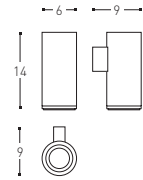

251 01 54
PORTACEPILLOS
$ 1,820.00