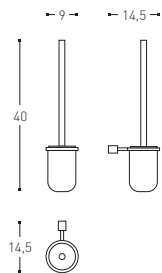

■ 240 01 48
CONTAINER
\$ 1,870.00

minimalism

■ **240 01 87**
 CONTAINER ESCALÓN
 \$ 2,220.00

■ **240 01 71**
 TOALLERO ARO
 \$ 1,190.00

■ TOALLERO
240 01 64 41,5 CM / INCH 16.3
 \$ 1,600.00
240 01 65 61,5 CM / INCH 24.2
 \$ 1,740.00

■ **240 01 59**
 PORTAPAPEL CON TAPA
 \$ 1,350.00

■ **240 01 75**
 TOALLERO GIRATORIO DOBLE
 \$ 2,580.00

■ **240 01 58**
 PORTAPAPEL SIN TAPA
 \$ 880.00

minimalism

■ **240 01 00**
ESCOBILLERO
\$ 2,130.00

△ **251 01 00**
ESCOBILLERO SUELO/PARED
\$ 2,720.00