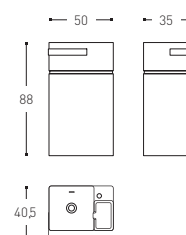

723 05 02*

LAVABO DE PIE CON TOALLERO, 2 COMPARTIMENTOS Y SIFÓN, DESAGÜE Y VÁLVULA DE PUSH

$ 33,670.00