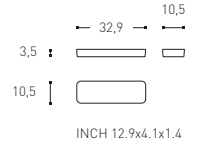

ESTANTE (2 UDS)

CONTAINER 11X 25 CM

CONTAINER 11 X 33 CM

APLIQUE BILED CON MANDO A DISTANCIA

- 755 59 02**
ESPEJO CORREDOR. 75 CM
INCLUYE:
 » ESPEJO 50 CM
 » ESTANTE INOX MATE 75CM (2 UDS)
 » CONTAINER BLANCO 25X11X7 CM
 » CONTAINER BLANCO 33X11X2.5 CM
 » APLIQUE BILED CON MANDO A DISTANCIA
\$ 10,700.00

ESTANTE (2 UDS)

CONTAINER 11X 25 CM

CONTAINER 11 X 33 CM

APLIQUE BILED CON MANDO A DISTANCIA

- 755 59 03**
ESPEJO CORREDOR. 100 CM
INCLUYE:
 » ESPEJO 50 CM
 » ESTANTE INOX MATE 100 CM (2 UDS)
 » CONTAINER BLANCO 25X11X7 CM
 » CONTAINER BLANCO 33X11X2.5 CM
 » APLIQUE BILED CON MANDO A DISTANCIA
\$ 11,900.00

ESTANTE (2 UDS)

CONTAINER 11X 25 CM

CONTAINER 11 X 33 CM

APLIQUE BILED CON MANDO A DISTANCIA

- **755 59 47**
ESTANTE (X2) 50 CM
\$ 2,260.00
- **755 59 44**
ESTANTE (X2) 75 CM
\$ 2,740.00
- **755 59 50**
ESTANTE (X2) 100 CM
\$ 3,200.00