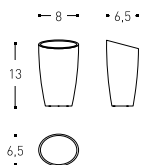

■ TOALLERO
251 01 64 40 CM / INCH 15.7
 \$ 1,900.00
251 01 65 60 CM / INCH 23.6
 \$ 2,100.00

■ **251 01 59**
 PORTAPEPEL CON TAPA
 \$ 1,870.00

■ **251 01 58**
 PORTAPEPEL SIN TAPA
 \$ 1,420.00

project

251 01 57
PORTAPAPEL DOBLE SIN TAPA
\$1,970.00

saku
DESIGN BY RICARD FERRER

INCH 5.1x4.1x1.4

■ △ **252 69 32** GRIS AMATISTA
252 14 32 ROJO RUBÍ
 JABONERA
\$ 320.00

INCH 2.5x3.1x7.5

■ **252 69 04** GRIS AMATISTA
252 14 04 ROJO RUBÍ
 DOSIFICADOR
\$ 590.00

INCH 5.7x4.1x8.1

■ **252 69 84** GRIS AMATISTA
252 14 84 ROJO RUBÍ
 ESPEJO DE AUMENTO
\$ 870.00

INCH 4.1x3.5x15.1

■ **252 69 00** GRIS AMATISTA
252 14 00 ROJO RUBÍ
 ESCOBILLERO
\$ 1,030.00

INCH 3.1x2.5x5.1