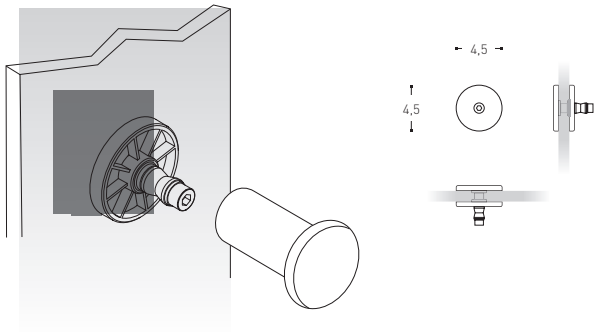

■ ○ ◆ **205 01 00**
 ESCOBILLERO
 \$ 1,392.00

■ **205 01 58**
 PORTAPEPEL SIN TAPA
 \$ 1,100.00

■ **205 01 57**
 PORTAPEPEL DOBLE SIN TAPA
 \$ 1,240.00

△ **251 01 00**
 ESCOBILLERO SUELO/PARED
 \$ 2,720.00

205 01 41
SOPORTE MAMPARA PARA COLGADOR
\$ 460.00

205 01 40
SOPORTE MAMPARA PARA TOALLERO
\$ 320.00

205 01 41
SOPORTE MAMPARA PARA COLGADOR
\$ 460.00

Conjugación de **líneas**
y **ángulos** rectos perfectos,
de diseño **exclusivo**
y **atemporal**.