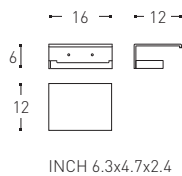

PORTAPAPEL CON TAPA
229 01 56
$ 2,830.00