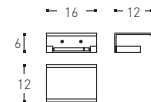

PORTAPAPEL CON TAPA
229 01 59
$ 2,830.00