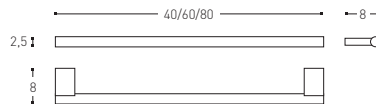

251 61 49
 CONTAINER
 \$ 2,170.00

project

■ △ **251 61 50**
 CONTAINER RINCÓN
 \$ 2,010.00

■ **251 01 75**
 TOALLERO DOBLE GIRATORIO
 \$ 3,080.00

■ **251 01 71** 15 CM / INCH 5.9
 TOALLERO ARO
 \$ 1,820.00

■ TOALLERO
251 01 64 40 CM / INCH 15.7
 \$ 1,900.00
251 01 65 60 CM / INCH 23.6
 \$ 2,100.00

■ **251 01 59**
 PORTAPEPEL CON TAPA
 \$ 1,870.00

■ **251 01 58**
 PORTAPEPEL SIN TAPA
 \$ 1,420.00

project

251 01 57
PORTAPAPEL DOBLE SIN TAPA
\$1,970.00