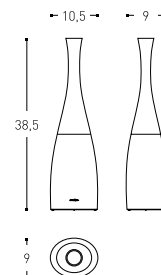

■ TOALLERO
251 01 64 40 CM / INCH 15.7
 \$ 1,900.00
251 01 65 60 CM / INCH 23.6
 \$ 2,100.00

■ **251 01 59**
 PORTAPEPEL CON TAPA
 \$ 1,870.00

■ **251 01 58**
 PORTAPEPEL SIN TAPA
 \$ 1,420.00

project

251 01 57
PORTAPAPEL DOBLE SIN TAPA
\$1,970.00

INCH 5.7x4.1x8.1

■ **252 69 84** GRIS AMATISTA
252 14 84 ROJO RUBÍ
 ESPEJO DE AUMENTO
\$ 870.00

INCH 4.1x3.5x15.1

■ **252 69 00** GRIS AMATISTA
252 14 00 ROJO RUBÍ
 ESCOBILLERO
\$ 1,030.00

INCH 3.1x2.5x5.1