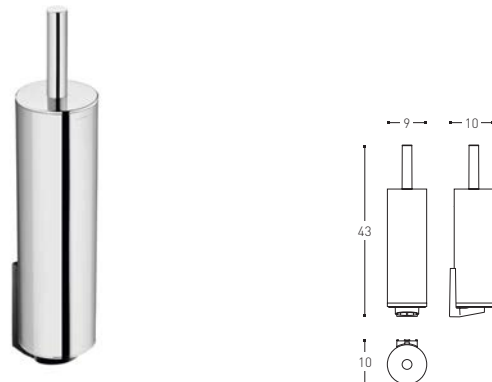

△ **251 01 00**
ESCOBILLERO SUELO/PARED
$ 2,720.00