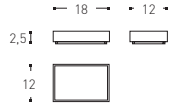

*Set of perfectly straight
lines and angles
within an exclusive
and timeless design.*

batht life

DESIGN BY CARLES FERRUZ

229 01 21
COLGADOR
\$ 770.00

229 01 05
DOSIFICADOR
\$ 2,560.00

TOALLERO
229 01 63 30 CM / INCH 11.8
\$ 1,650.00
229 01 69 45 CM / INCH 17.7
\$ 2,010.00
229 01 64 60 CM / INCH 23.6
\$ 2,240.00
229 01 65 90 CM / INCH 35.4
\$ 3,080.00

229 01 71
TOALLERO ARO
\$ 1,620.00

229 01 52
PORTACEPILLOS
\$ 1,830.00

INCH 23.6x11.8x3.7

229 01 68
TOALLERO ESTANTE
\$ 6,100.00

bath life

229 05 33
BANDEJA
\$ 420.00

229 05 53
PORTAOBJETOS
\$ 840.00

229 01 40
BARRA ESTANTE
\$ 2,170.00
229 01 60
\$ 3,060.00