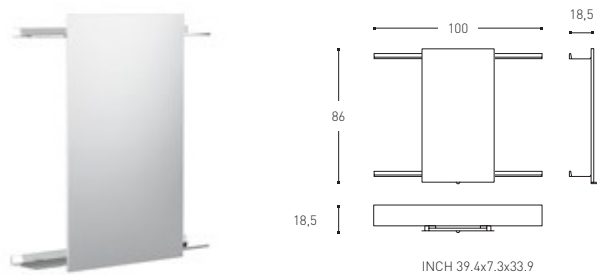

755 00 0902 102 102

MUEBLE 1 CAJÓN 50 CM, BLANCO MATE
 INCLUYE CONTAINER 40.5X10.5X5 CM EN
 COLOR NEGRO (2 UDS).
\$ 11,300.00

755 01 64

TOALLERO 15 X 29 CM. CROMADO
 BRILLO
\$ 2,630.00

- 755 59 01**
ESPEJO CORREDOR. 50 CM
INCLUYE:
 » ESPEJO 50 CM
 » ESTANTE INOX MATE 50CM (2 UDS)
 » CONTAINER BLANCO 25X11X7 CM
 » CONTAINER BLANCO 33X11X2.5 CM
 » APLIQUE BILED CON MANDO A DISTANCIA
\$ 9,300.00

ESTANTE (2 UDS)

CONTAINER 11X 25 CM

CONTAINER 11 X 33 CM

APLIQUE BILED CON MANDO A DISTANCIA

- 755 59 03**
ESPEJO CORREDOR. 100 CM
INCLUYE:
 » ESPEJO 50 CM
 » ESTANTE INOX MATE 100 CM (2 UDS)
 » CONTAINER BLANCO 25X11X7 CM
 » CONTAINER BLANCO 33X11X2.5 CM
 » APLIQUE BILED CON MANDO A DISTANCIA
\$ 11,900.00