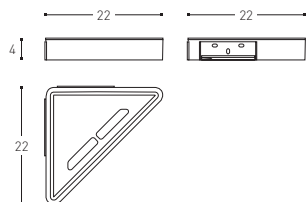

project

■ △ **251 61 50**
CONTAINER RINCÓN
$ 2,010.00