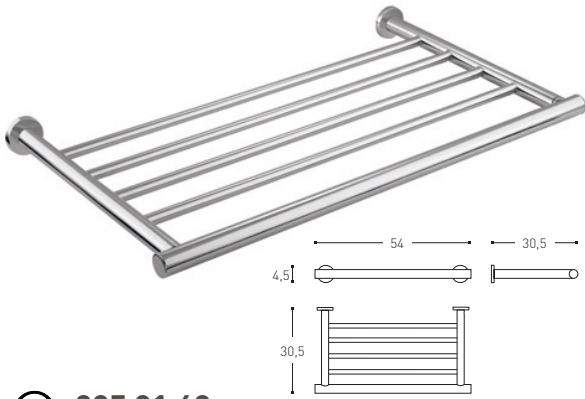

architect

■ **205 01 68**
TOALLERO ESTANTE
$ 3,490.00