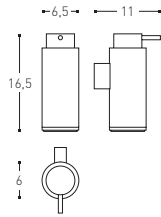

251 01 05
DOSIFICADOR
$ 2,010.00