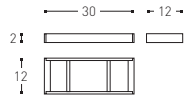

229 05 45
BARRA ESTANTE
\$ 1,650.00

PORTAPAPEL CON TAPA
229 01 56
\$ 2,830.00

PORTAPAPEL CON TAPA
229 01 59
\$ 2,830.00

PORTAPAPEL
229 01 62
\$ 2,010.00

PORTAPAPEL
229 01 58
\$ 2,010.00

PORTAPAPEL DOBLE
229 01 57
\$ 2,830.00