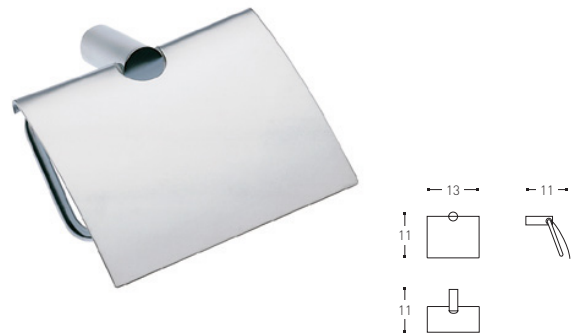

■ 240 01 48
CONTAINER
\$ 1,870.00

minimalism

■ **240 01 87**
 CONTAINER ESCALÓN
 \$ 2,220.00

■ **240 01 71**
 TOALLERO ARO
 \$ 1,190.00

■ TOALLERO
240 01 64 41,5 CM / INCH 16.3
 \$ 1,600.00
240 01 65 61,5 CM / INCH 24.2
 \$ 1,740.00

■ **240 01 59**
 PORTAPAPEL CON TAPA
 \$ 1,350.00

■ **240 01 75**
 TOALLERO GIRATORIO DOBLE
 \$ 2,580.00

■ **240 01 58**
 PORTAPAPEL SIN TAPA
 \$ 880.00

minimalism

■ **240 01 00**
ESCOBILLERO
\$ 2,130.00

△ **251 01 00**
ESCOBILLERO SUELO/PARED
\$ 2,720.00