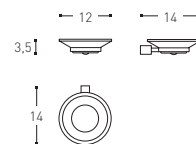

229 01 71
TOALLERO ARO
\$ 1,620.00

229 01 52
PORTACEPILLOS
\$ 1,830.00

INCH 23.6x11.8x3.7

229 01 68
TOALLERO ESTANTE
\$ 6,100.00

bath life

229 05 33
BANDEJA
\$ 420.00

229 05 53
PORTAOBJETOS
\$ 840.00

229 01 40
BARRA ESTANTE
\$ 2,170.00
229 01 60
\$ 3,060.00

mini malism

DESIGN BY COSMIC STUDIO

minimalism

■ 240 01 21
COLGADOR
\$ 560.00

■◆ 240 01 32
JABONERA
\$ 1,350.00

■△ 251 01 54
PORTACEPILLOS
\$ 1,820.00

■ 240 01 86
ESPEJO AUMENTO (x1) (x3)
\$ 2,190.00

■ 240 01 49
CONTAINER
\$ 1,510.00