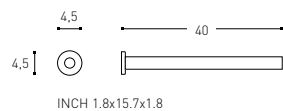

■ **205 01 69**
TOALLERO
$ 1,010.00