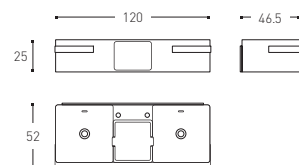

\$ 16,040.00

723 05 02*

LAVABO DE PIE CON TOALLERO, 2 COMPARTIMENTOS Y SIFÓN, DESAGÜE Y VÁLVULA DE PUSH

\$ 33,670.00

723 05 03*

LAVABO CON TOALLERO, 1 COMPARTIMENTO Y SIFÓN, DESAGÜE Y VÁLVULA DE PUSH

\$ 21,670.00