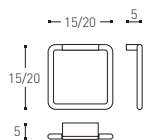

251 61 49
 CONTAINER
 \$ 2,170.00

project

■ △ **251 61 50**
 CONTAINER RINCÓN
 \$ 2,010.00

■ **251 01 75**
 TOALLERO DOBLE GIRATORIO
 \$ 3,080.00

■ **251 01 71** 15 CM / INCH 5.9
 TOALLERO ARO
 \$ 1,820.00

■ TOALLERO
251 01 64 40 CM / INCH 15.7
 \$ 1,900.00
251 01 65 60 CM / INCH 23.6
 \$ 2,100.00

■ **251 01 59**
 PORTAPEPEL CON TAPA
 \$ 1,870.00

■ **251 01 58**
 PORTAPEPEL SIN TAPA
 \$ 1,420.00

project

251 01 57
PORTAPAPEL DOBLE SIN TAPA
\$1,970.00