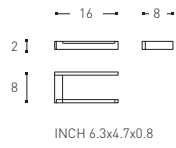

PORTAPAPEL
229 01 62
$ 2,010.00