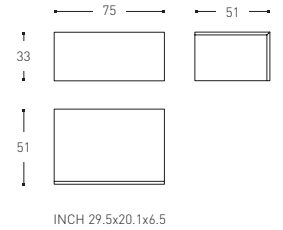

755 05 10

LAVABO 55 X 55 CM
 INCLUYE SIFÓN Y CONTRA DE CLICK
 CLACK
\$ 7,900.00

755 00 1302 102 102

MUEBLE 1 CAJÓN 75 CM, BLANCO MATE
 INCLUYE CONTAINER 40.5X10.5X5 CM EN
 COLOR NEGRO (2 UDS).
\$ 12,500.00

755 00 0902 102 102

MUEBLE 1 CAJÓN 50 CM, BLANCO MATE
 INCLUYE CONTAINER 40.5X10.5X5 CM EN
 COLOR NEGRO (2 UDS).
\$ 11,300.00

755 01 64

TOALLERO 15 X 29 CM. CROMADO
 BRILLO
\$ 2,630.00

- 755 59 01**
ESPEJO CORREDOR. 50 CM
INCLUYE:
 » ESPEJO 50 CM
 » ESTANTE INOX MATE 50CM (2 UDS)
 » CONTAINER BLANCO 25X11X7 CM
 » CONTAINER BLANCO 33X11X2.5 CM
 » APLIQUE BILED CON MANDO A DISTANCIA
\$ 9,300.00

ESTANTE (2 UDS)

CONTAINER 11X 25 CM

CONTAINER 11 X 33 CM

APLIQUE BILED CON MANDO A DISTANCIA

- 755 59 02**
ESPEJO CORREDOR. 75 CM
INCLUYE:
 » ESPEJO 50 CM
 » ESTANTE INOX MATE 75CM (2 UDS)
 » CONTAINER BLANCO 25X11X7 CM
 » CONTAINER BLANCO 33X11X2.5 CM
 » APLIQUE BILED CON MANDO A DISTANCIA
\$ 10,700.00