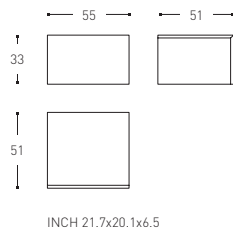

755 00 0902 102 102

MUEBLE 1 CAJÓN 50 CM, BLANCO MATE
 INCLUYE CONTAINER 40.5X10.5X5 CM EN
 COLOR NEGRO (2 UDS).
\$ 11,300.00

755 01 64

TOALLERO 15 X 29 CM. CROMADO
 BRILLO
\$ 2,630.00

- 755 59 01**
ESPEJO CORREDOR. 50 CM
INCLUYE:
 » ESPEJO 50 CM
 » ESTANTE INOX MATE 50CM (2 UDS)
 » CONTAINER BLANCO 25X11X7 CM
 » CONTAINER BLANCO 33X11X2.5 CM
 » APLIQUE BILED CON MANDO A DISTANCIA
\$ 9,300.00

ESTANTE (2 UDS)

CONTAINER 11X 25 CM

CONTAINER 11 X 33 CM

APLIQUE BILED CON MANDO A DISTANCIA

- 755 59 02**
ESPEJO CORREDOR. 75 CM
INCLUYE:
 » ESPEJO 50 CM
 » ESTANTE INOX MATE 75CM (2 UDS)
 » CONTAINER BLANCO 25X11X7 CM
 » CONTAINER BLANCO 33X11X2.5 CM
 » APLIQUE BILED CON MANDO A DISTANCIA
\$ 10,700.00