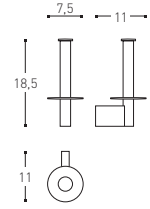

■ TOALLERO
251 01 64 40 CM / INCH 15.7
 \$ 1,900.00
251 01 65 60 CM / INCH 23.6
 \$ 2,100.00

■ **251 01 59**
 PORTAPEPEL CON TAPA
 \$ 1,870.00

■ **251 01 58**
 PORTAPEPEL SIN TAPA
 \$ 1,420.00

project

251 01 57
PORTAPAPEL DOBLE SIN TAPA
\$1,970.00