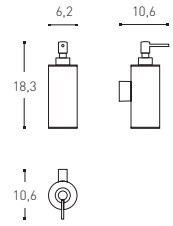

■ **205 01 03**
DOSIFICADOR
$ 1,460.00