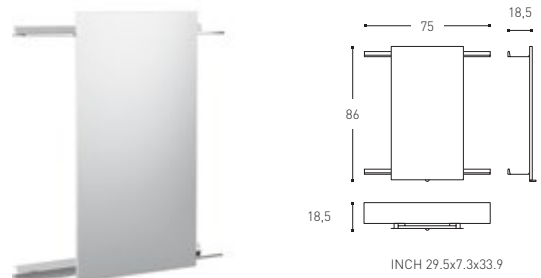

755 00 0902 102 102

MUEBLE 1 CAJÓN 50 CM, BLANCO MATE
 INCLUYE CONTAINER 40.5X10.5X5 CM EN
 COLOR NEGRO (2 UDS).
\$ 11,300.00

755 01 64

TOALLERO 15 X 29 CM. CROMADO
 BRILLO
\$ 2,630.00

- 755 59 01**
ESPEJO CORREDOR. 50 CM
INCLUYE:
 » ESPEJO 50 CM
 » ESTANTE INOX MATE 50CM (2 UDS)
 » CONTAINER BLANCO 25X11X7 CM
 » CONTAINER BLANCO 33X11X2.5 CM
 » APLIQUE BILED CON MANDO A DISTANCIA
\$ 9,300.00

ESTANTE (2 UDS)

CONTAINER 11X 25 CM

CONTAINER 11 X 33 CM

APLIQUE BILED CON MANDO A DISTANCIA

- 755 59 02**
ESPEJO CORREDOR. 75 CM
INCLUYE:
 » ESPEJO 50 CM
 » ESTANTE INOX MATE 75CM (2 UDS)
 » CONTAINER BLANCO 25X11X7 CM
 » CONTAINER BLANCO 33X11X2.5 CM
 » APLIQUE BILED CON MANDO A DISTANCIA
\$ 10,700.00