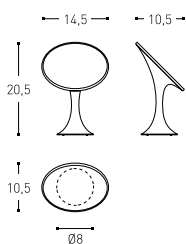

■ TOALLERO
251 01 64 40 CM / INCH 15.7
 \$ 1,900.00
251 01 65 60 CM / INCH 23.6
 \$ 2,100.00

■ **251 01 59**
 PORTAPEPEL CON TAPA
 \$ 1,870.00

■ **251 01 58**
 PORTAPEPEL SIN TAPA
 \$ 1,420.00

project

251 01 57
PORTAPAPEL DOBLE SIN TAPA
\$1,970.00

saku
DESIGN BY RICARD FERRER

INCH 5.1x4.1x1.4

■ △ **252 69 32** GRIS AMATISTA
252 14 32 ROJO RUBÍ
 JABONERA
\$ 320.00

INCH 2.5x3.1x7.5

■ **252 69 04** GRIS AMATISTA
252 14 04 ROJO RUBÍ
 DOSIFICADOR
\$ 590.00

INCH 5.7x4.1x8.1

■ **252 69 84** GRIS AMATISTA
252 14 84 ROJO RUBÍ
 ESPEJO DE AUMENTO
\$ 870.00

INCH 4.1x3.5x15.1

■ **252 69 00** GRIS AMATISTA
252 14 00 ROJO RUBÍ
 ESCOBILLERO
\$ 1,030.00

INCH 3.1x2.5x5.1