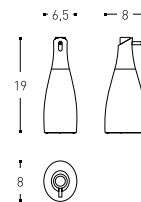

INCH 2.5x3.1x7.5

■ **252 69 04** GRIS AMATISTA
252 14 04 ROJO RUBÍ
DOSIFICADOR
$ 590.00