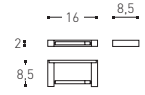

229 01 71
TOALLERO ARO
\$ 1,620.00

229 01 52
PORTACEPILLOS
\$ 1,830.00

INCH 23.6x11.8x3.7

229 01 68
TOALLERO ESTANTE
\$ 6,100.00

bath life

229 05 33
BANDEJA
\$ 420.00

229 05 53
PORTAOBJETOS
\$ 840.00

229 01 40
BARRA ESTANTE
\$ 2,170.00
229 01 60
\$ 3,060.00

229 05 45
BARRA ESTANTE
\$ 1,650.00

PORTAPAPEL CON TAPA
229 01 56
\$ 2,830.00

PORTAPAPEL CON TAPA
229 01 59
\$ 2,830.00

PORTAPAPEL
229 01 62
\$ 2,010.00

PORTAPAPEL
229 01 58
\$ 2,010.00

PORTAPAPEL DOBLE
229 01 57
\$ 2,830.00