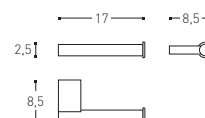

251 61 49
 CONTAINER
 \$ 2,170.00

project

■ △ **251 61 50**
 CONTAINER RINCÓN
 \$ 2,010.00

■ **251 01 75**
 TOALLERO DOBLE GIRATORIO
 \$ 3,080.00

■ **251 01 71** 15 CM / INCH 5.9
 TOALLERO ARO
 \$ 1,820.00

■ TOALLERO
251 01 64 40 CM / INCH 15.7
 \$ 1,900.00
251 01 65 60 CM / INCH 23.6
 \$ 2,100.00

■ **251 01 59**
 PORTAPEPEL CON TAPA
 \$ 1,870.00

■ **251 01 58**
 PORTAPEPEL SIN TAPA
 \$ 1,420.00

project

251 01 57
PORTAPAPEL DOBLE SIN TAPA
\$1,970.00