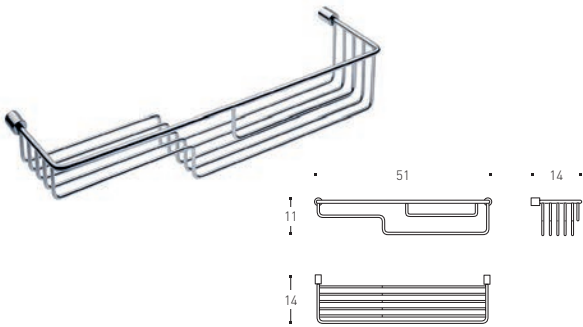

mini malism

DESIGN BY COSMIC STUDIO

minimalism

■ 240 01 21
COLGADOR
\$ 560.00

■◆ 240 01 32
JABONERA
\$ 1,350.00

■△ 251 01 54
PORTACEPILLOS
\$ 1,820.00

■ 240 01 86
ESPEJO AUMENTO (x1) (x3)
\$ 2,190.00

■ 240 01 49
CONTAINER
\$ 1,510.00

■ 240 01 48
CONTAINER
\$ 1,870.00

minimalism

■ **240 01 87**
 CONTAINER ESCALÓN
 \$ 2,220.00

■ **240 01 71**
 TOALLERO ARO
 \$ 1,190.00

■ TOALLERO
240 01 64 41,5 CM / INCH 16.3
 \$ 1,600.00
240 01 65 61,5 CM / INCH 24.2
 \$ 1,740.00