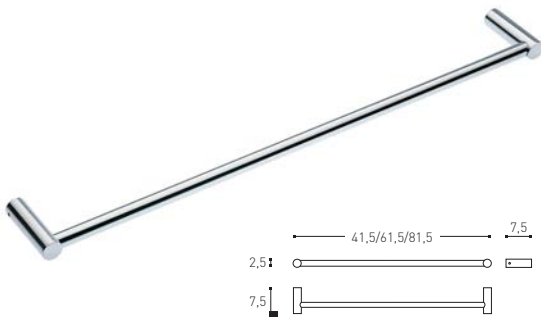

■ 240 01 48
CONTAINER
\$ 1,870.00

minimalism

■ **240 01 87**
 CONTAINER ESCALÓN
 \$ 2,220.00

■ **240 01 71**
 TOALLERO ARO
 \$ 1,190.00

■ TOALLERO
240 01 64 41,5 CM / INCH 16.3
 \$ 1,600.00
240 01 65 61,5 CM / INCH 24.2
 \$ 1,740.00

■ **240 01 59**
 PORTAPAPEL CON TAPA
 \$ 1,350.00

■ **240 01 75**
 TOALLERO GIRATORIO DOBLE
 \$ 2,580.00

■ **240 01 58**
 PORTAPAPEL SIN TAPA
 \$ 880.00

minimalism

■ **240 01 00**
ESCOBILLERO
\$ 2,130.00

△ **251 01 00**
ESCOBILLERO SUELO/PARED
\$ 2,720.00