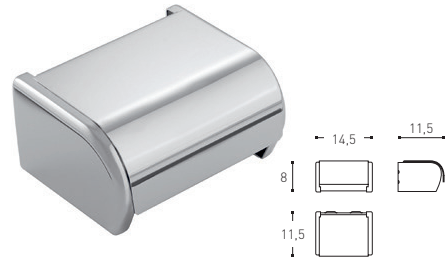

■ **205 01 59**
PORTAPEPEL CON TAPA
$ 1,370.00