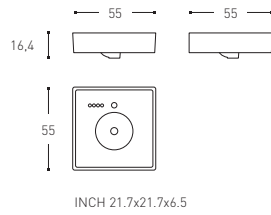

755 05 10

LAVABO 55 X 55 CM
INCLUYE SIFÓN Y CONTRA DE CLICK
CLACK
$ 7,900.00