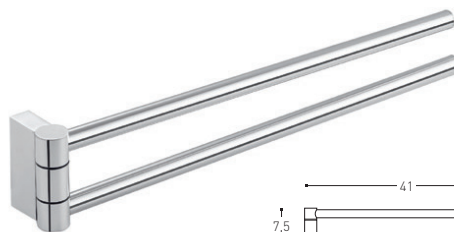

■ **240 01 24**
ASA BAÑERA
\$ 1,540.00

* Hasta agotar existencias

De la conjugación de formas
circulares y **cuadradas**,
surge la **versatilidad**
y **funcionalidad**
de todos sus elementos.

*From the amalgamation of
circular and **squared** forms
comes the **versatility** and
functionality of all
its elements.*

DESIGN BY COSMICSTUDIO project

251 01 21
 COLGADOR
 \$ 730.00

251 01 54
 PORTACEPILLOS
 \$ 1,820.00

251 01 05
 DOSIFICADOR
 \$ 2,010.00

251 61 85
 ESPEJO AUMENTO (X3)
 \$ 2,720.00

251 01 44
 ESTANTE VIDRIO
 \$ 1,850.00

251 61 49
 CONTAINER
 \$ 2,170.00

project

■ △ **251 61 50**
 CONTAINER RINCÓN
 \$ 2,010.00

■ **251 01 75**
 TOALLERO DOBLE GIRATORIO
 \$ 3,080.00

■ **251 01 71** 15 CM / INCH 5.9
 TOALLERO ARO
 \$ 1,820.00