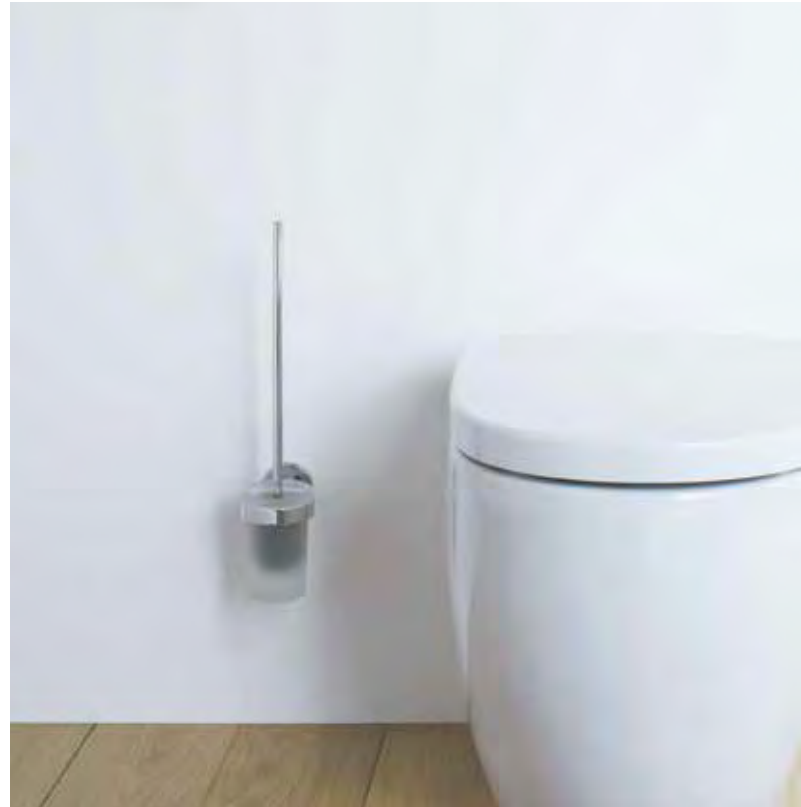

262 01 59

PORTAPAPEL CON TAPA
PORTA-ROLO COM TAMPA

\$ 920.00

MX

12,5x5x13 CM / INCH 4.9x2x5.1

262 01 00

ESCOBILLERO
PORTA-PIAÇABA

\$ -