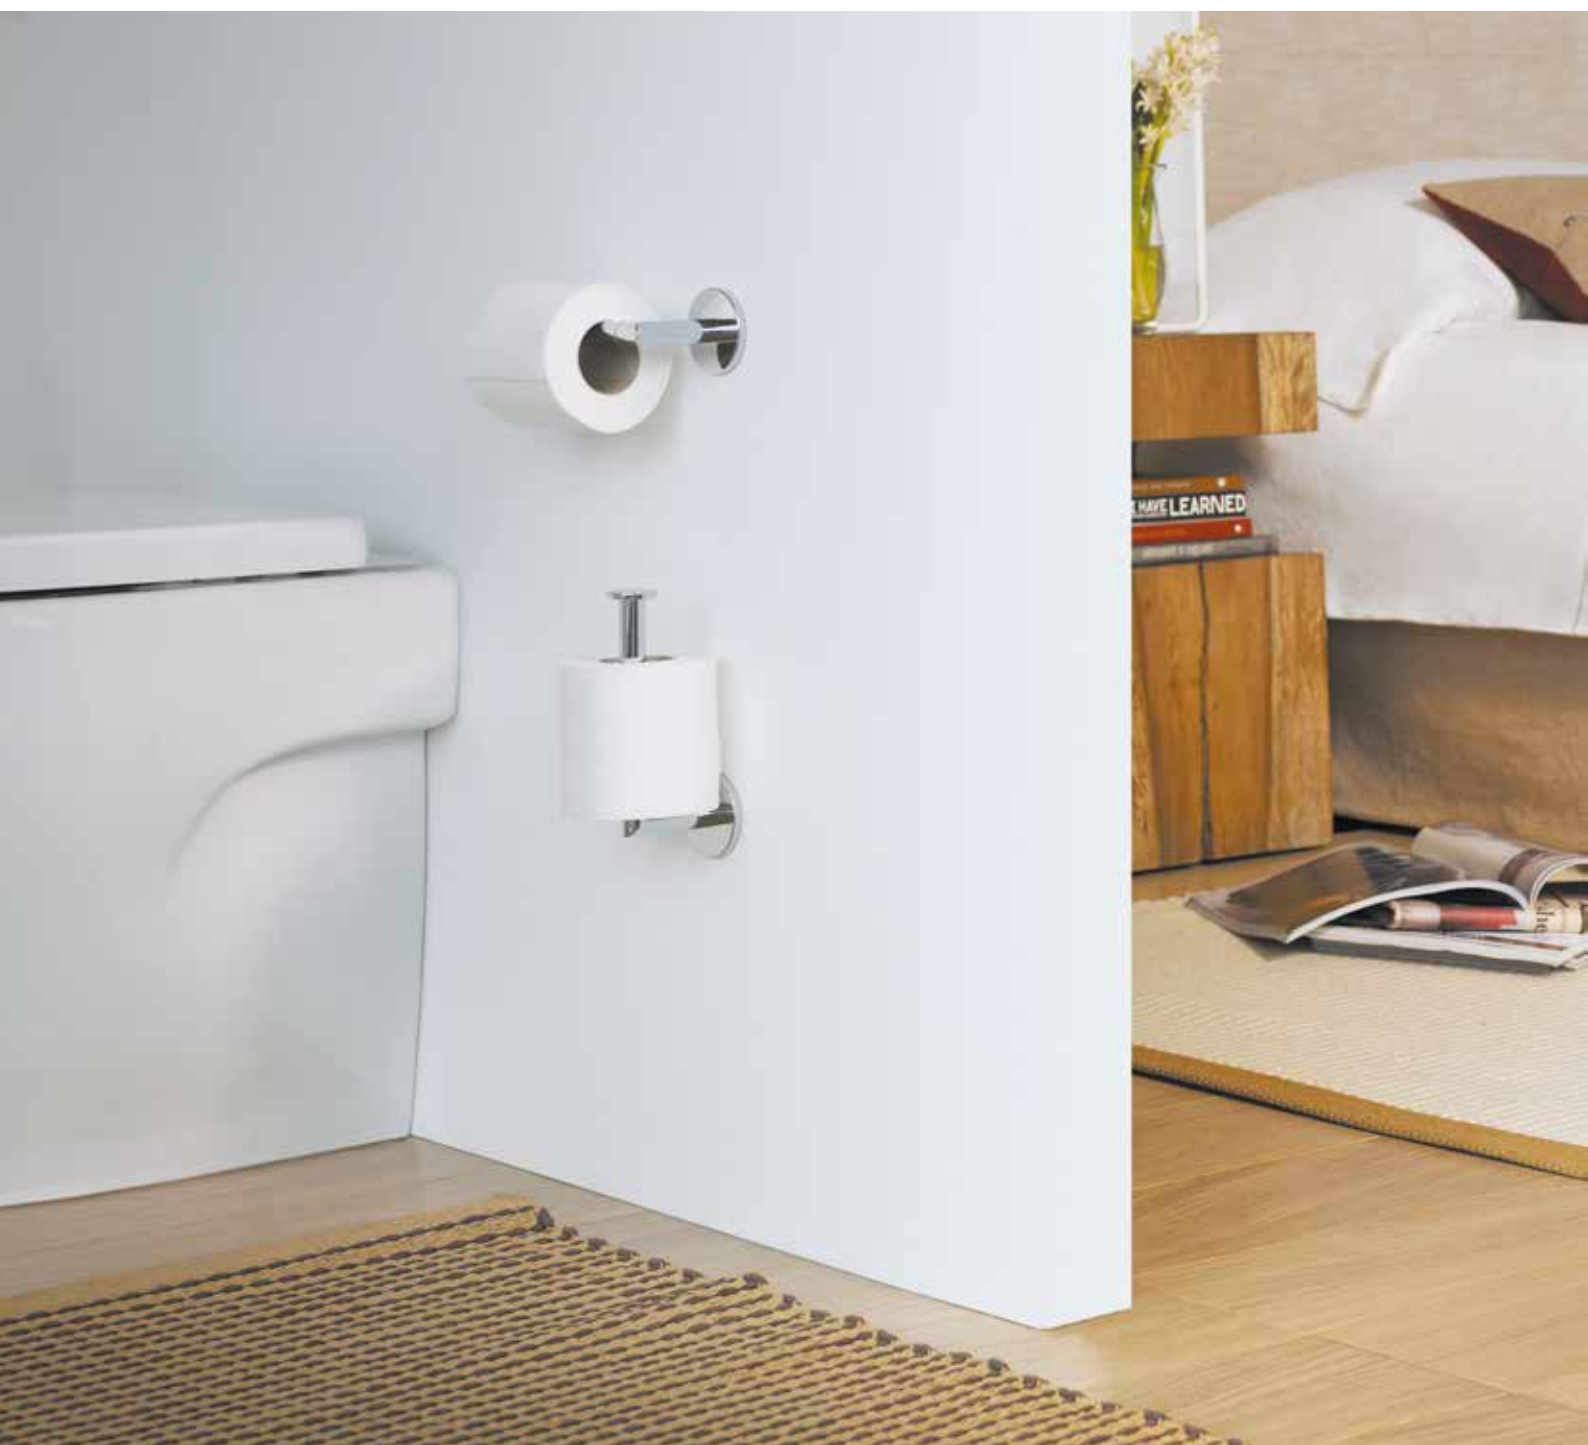

262 01 56

PORTAPEPEL SIN TAPA DERECHO
PORTA-ROLO SEM TAMPA DIREITO

$ 730.00

17x7,5x5,5 CM / INCH 6.7x2.9x2.2

262 01 57

PORTAPEPEL SIN TAPA IZQUIERDO
PORTA-ROLO SEM TAMPA ESQUERDO

$ -

17x7,5x5,5 CM / INCH 6.7x2.9x2.2