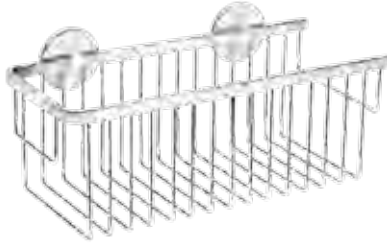

30x13x8 CM / INCH 11.8x5.1x3.1

262 01 87
CONTAINER ESCALÓN DERECHO
CONTÊNER ESCALÃO DIREITA
\$ -

30x13x8 CM / INCH 11.8x5.1x3.1

262 01 42
CONTAINER
CONTÉINER
\$ 1,850.00

MX

30x13x13 CM / INCH 11.8x5.1x5.1

262 01 50
CONTAINER RINCÓN
CONTÉINER DE CANTO
\$ 1,400.00