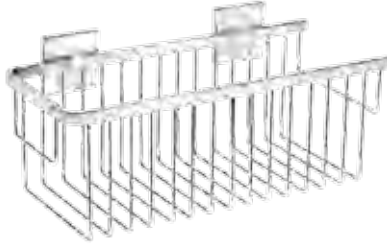

30x13x8 CM / INCH 11.8x5.1x3.1

264 01 87

CONTAINER ESCALÓN DERECHO
CONTEINER ESCALAO DIREITA

\$ -

30x13x8 CM / INCH 11.8x5.1x3.1

264 01 42

CONTAINER
CONTAINER

\$ -